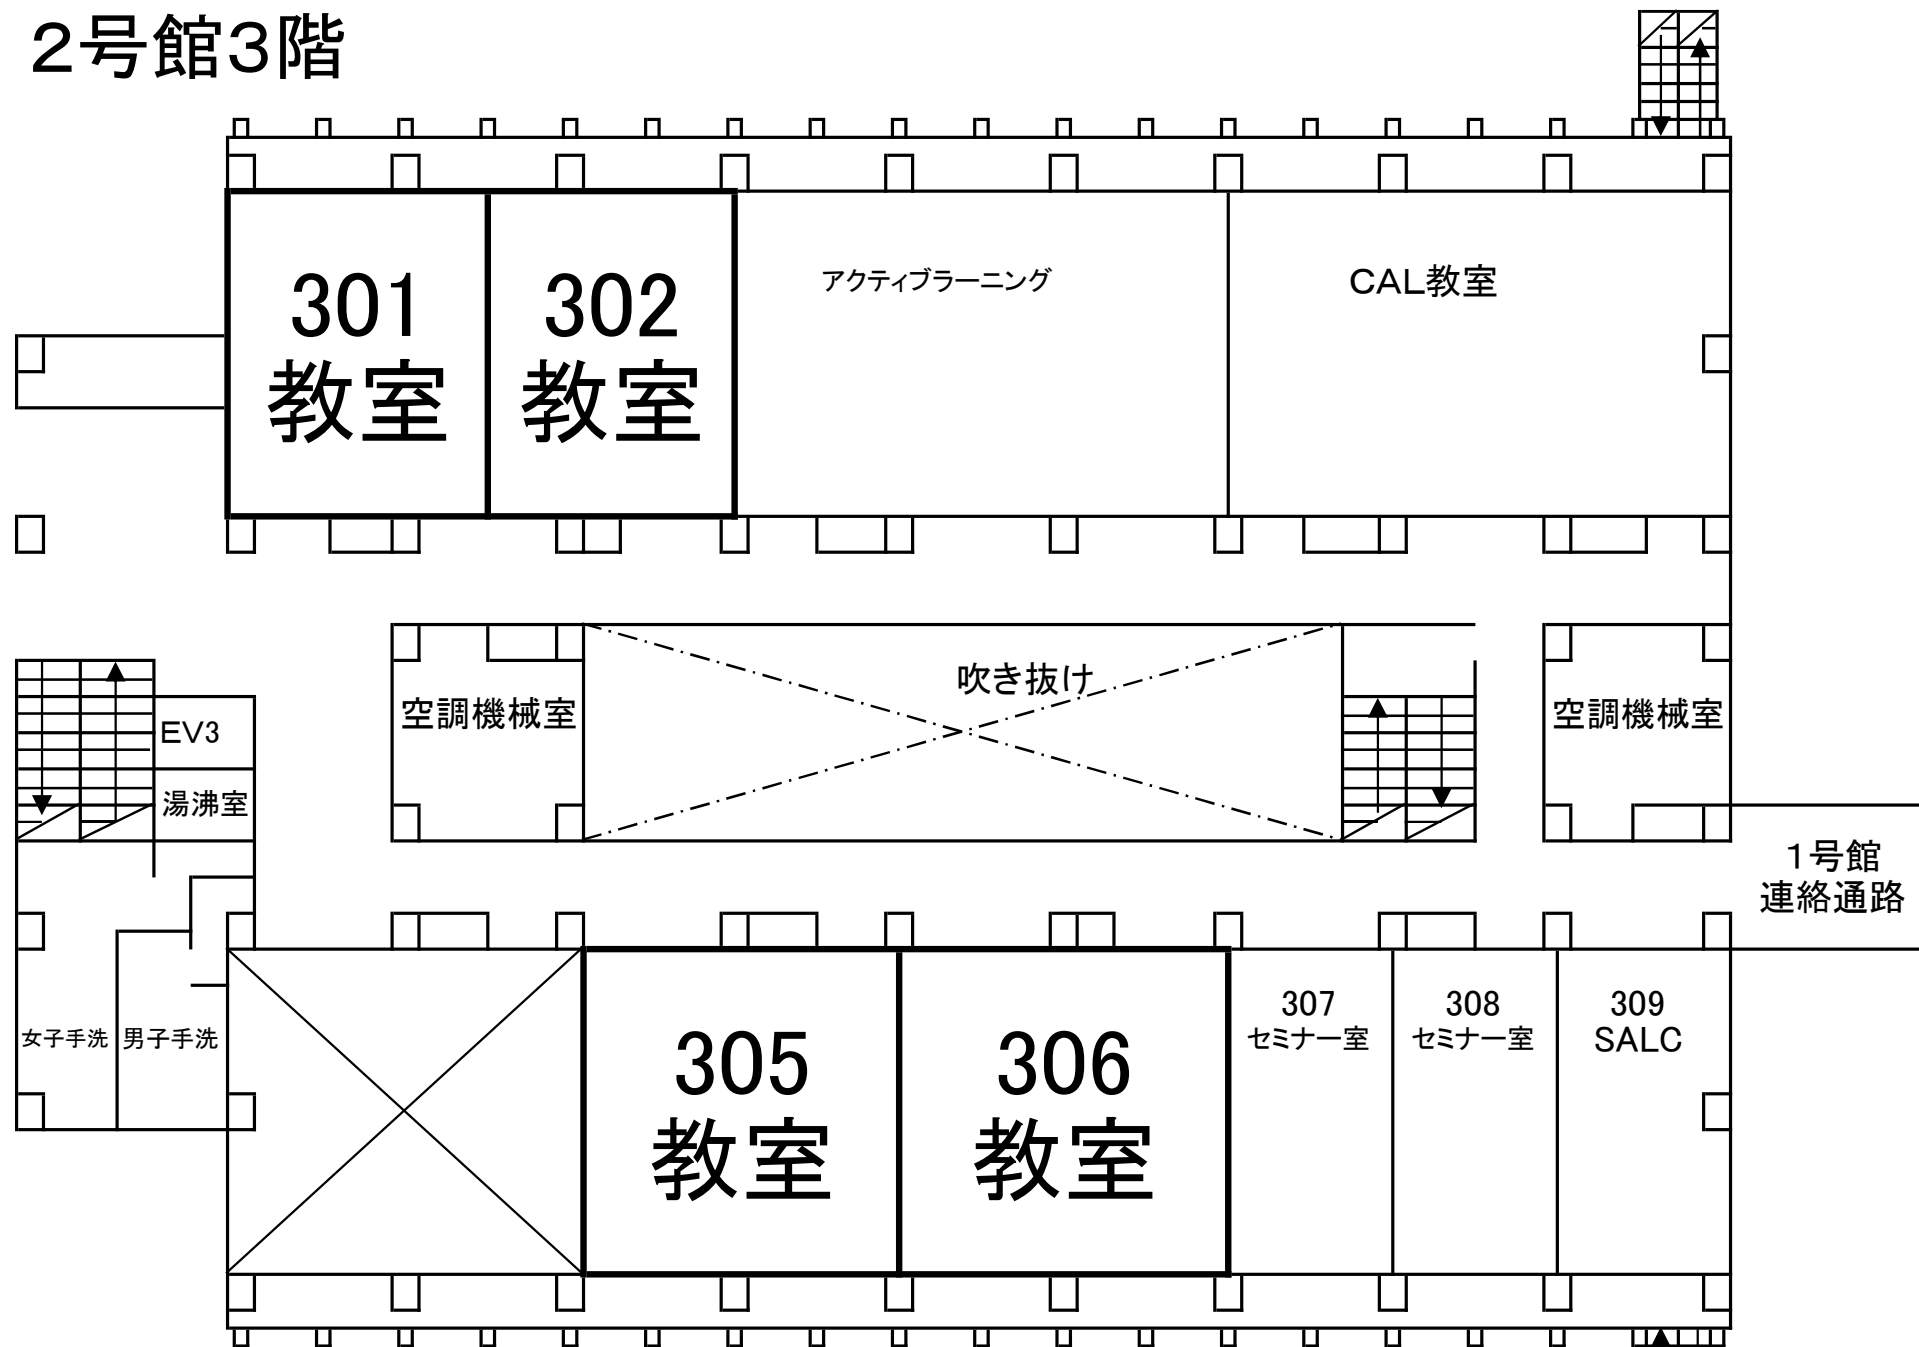

名古屋市立大学 滝子キャンパス MAP

NAGOYA CITY UNIVERSITY Takiko CAMPUS MAP

①	1号館 Building No.1	人文学部 [School of Humanities and Social Sciences] 総合生命科学部 [School of Biology and Integrated Sciences] 都市政策研究センター [Center for Urban Policy, Research and Education]
②	2号館 Building No.2	教養教育 [General Education] 健康センター [Health Center]
③	3号館 Building No.3	経済学部 [Faculty of Economics] 国際交流センター [International Exchange Center] キャリア支援センター [Career Support Center]
④	4号館 Building No.4	総合生命科学部 [School of Biology and Integrated Sciences]
⑤	5号館 Building No.5	総合生命科学部 [School of Biology and Integrated Sciences]
⑥	総合情報センター Library and Information Processing Center	
⑦	体育館 Gymnasium	総合生命科学部 [School of Biology and Integrated Sciences]
⑧	図書館 Library and Information Processing Center Yamahata Branch	総合情報センター山の塔分館 [Library and Information Processing Center Yamahata Branch]
⑨	体育館・卓球場・武道場 Gymnasium・Table Tennis Room・Martial Arts Hall	
⑩	学生会館 Students' Hall	食堂 [Cafeteria] 売場 [Group Shop]
⑪	クラブハウス Club House	
⑫	文芸系サークル施設 Facility for Cultural Activities	

- 指定避難所
- 車いす対応トイレ
- おむつ交換台

1号館2階

1号館3階

2号館1階

2号館2階

2号館3階

2号館4階

3号館1階