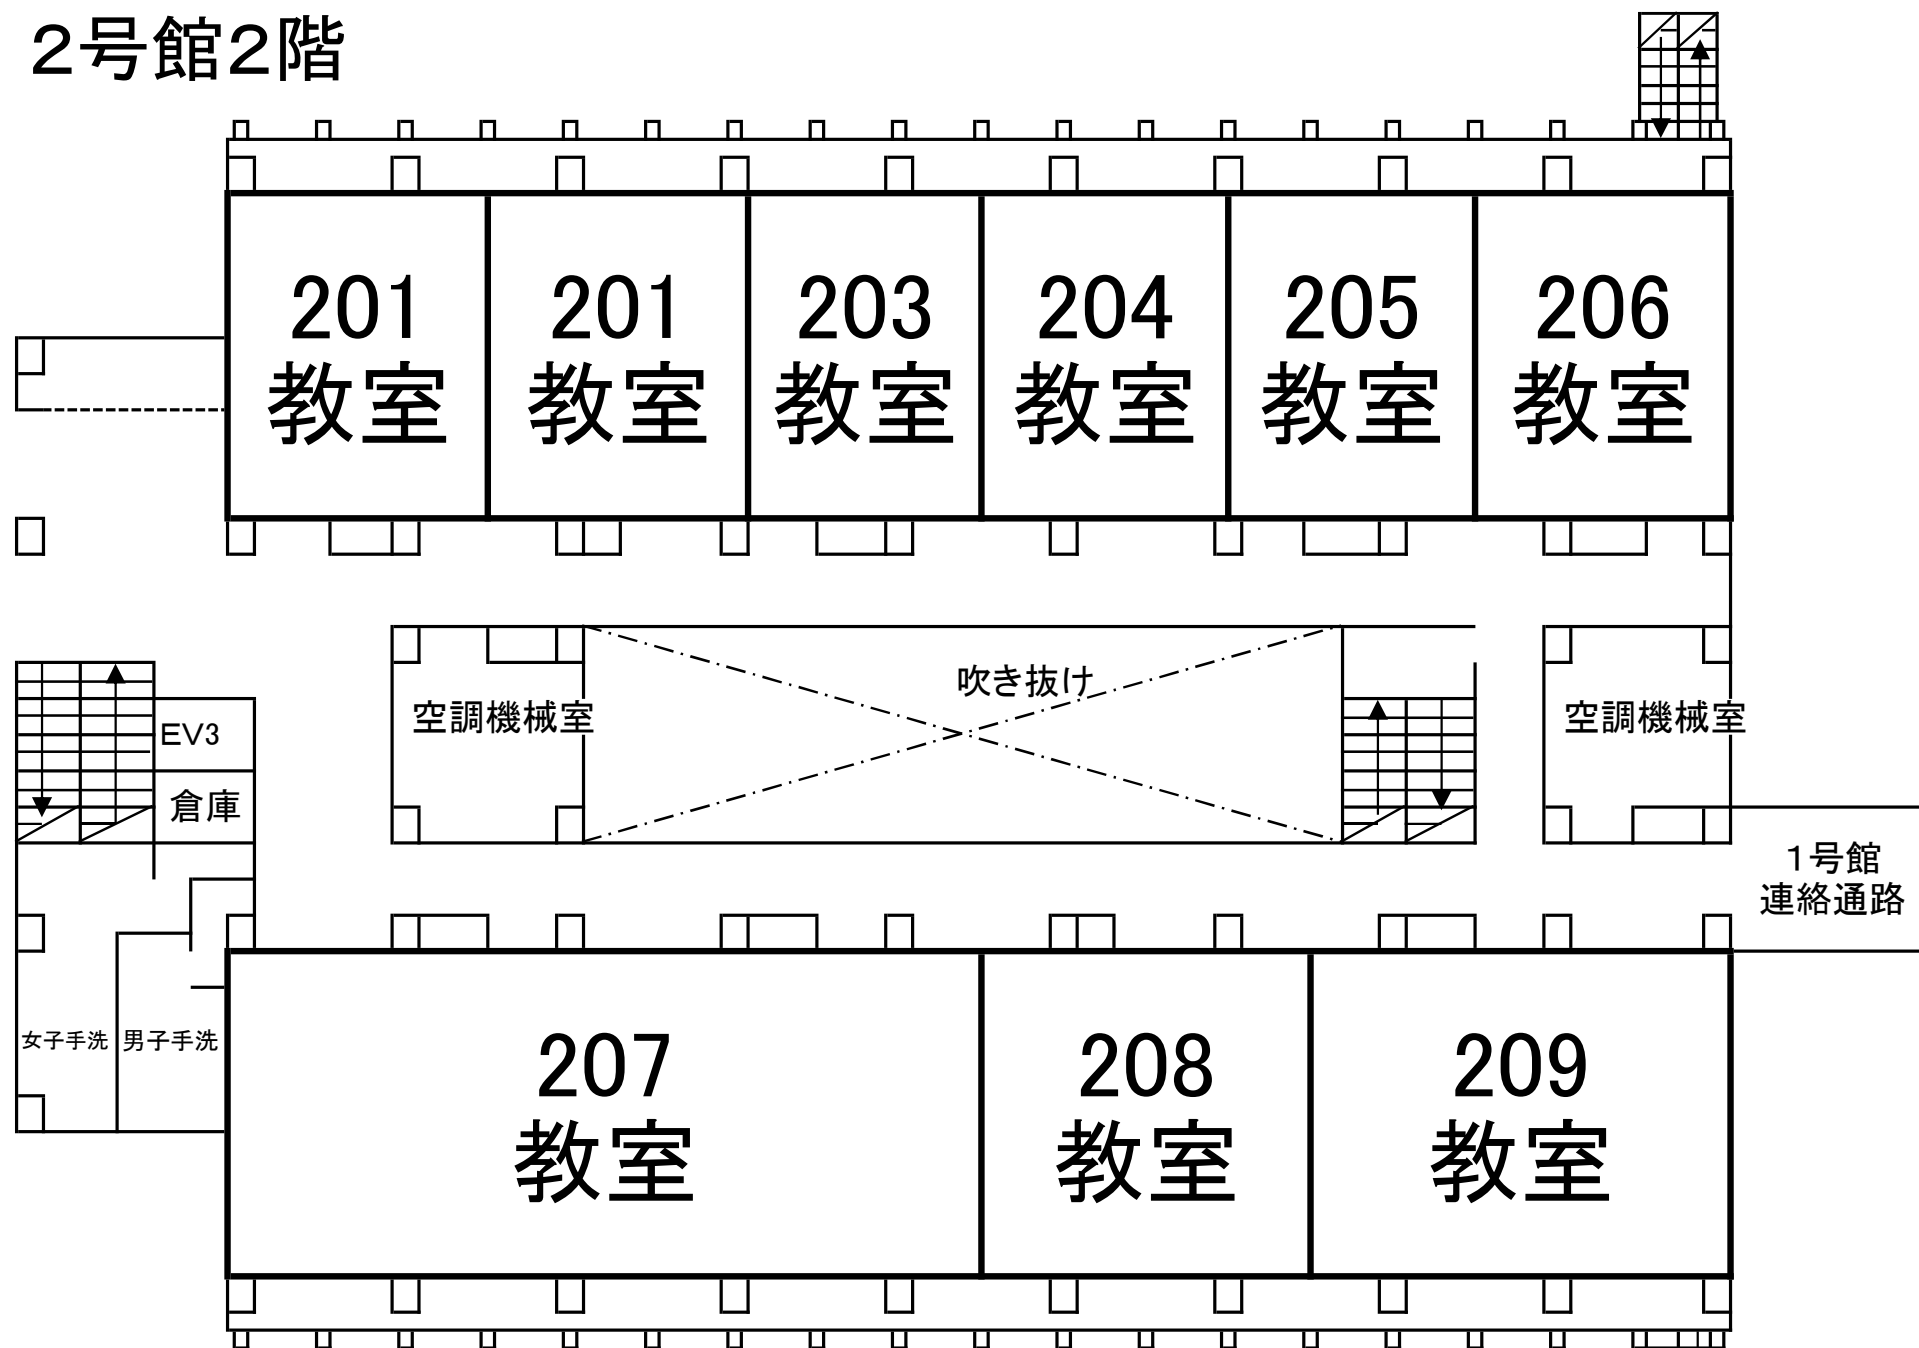

名古屋市立大学 滝子キャンパス MAP

NAGOYA CITY UNIVERSITY Takiko CAMPUS MAP

①	1号館 Building No.1	人文学部 [School of Humanities and Social Sciences] 総合生命科学部 [School of Biology and Integrated Sciences] 都市政策研究センター [Center for Urban Policy, Research and Education]
②	2号館 Building No.2	教養教育 [General Education] 健康センター [Health Center]
③	3号館 Building No.3	経済学部 [Faculty of Economics] 国際交流センター [International Exchange Center] キャリア支援センター [Career Support Center]
④	4号館 Building No.4	総合生命科学部 [School of Biology and Integrated Sciences]
⑤	5号館 Building No.5	総合生命科学部 [School of Biology and Integrated Sciences]
⑥	総合情報センター Library and Information Processing Center	
⑦	体育館 Gymnasium	総合生命科学部 [School of Biology and Integrated Sciences]
⑧	図書館 Library and Information Processing Center Yamahata Branch	総合情報センター山の塔分館 [Library and Information Processing Center Yamahata Branch]
⑨	体育館・卓球場・武道場 Gymnasium・Table Tennis Room・Martial Arts Hall	
⑩	学生会館 Students' Hall	食堂 [Cafeteria] 売場 [Group Shop]
⑪	クラブハウス Club House	
⑫	文芸系サークル施設 Facility for Cultural Activities	

- 指定避難所
- 車いす対応トイレ
- おむつ交換台

1号館2階

1号館3階

2号館1階

2号館2階

2号館3階

2号館4階

3号館1階