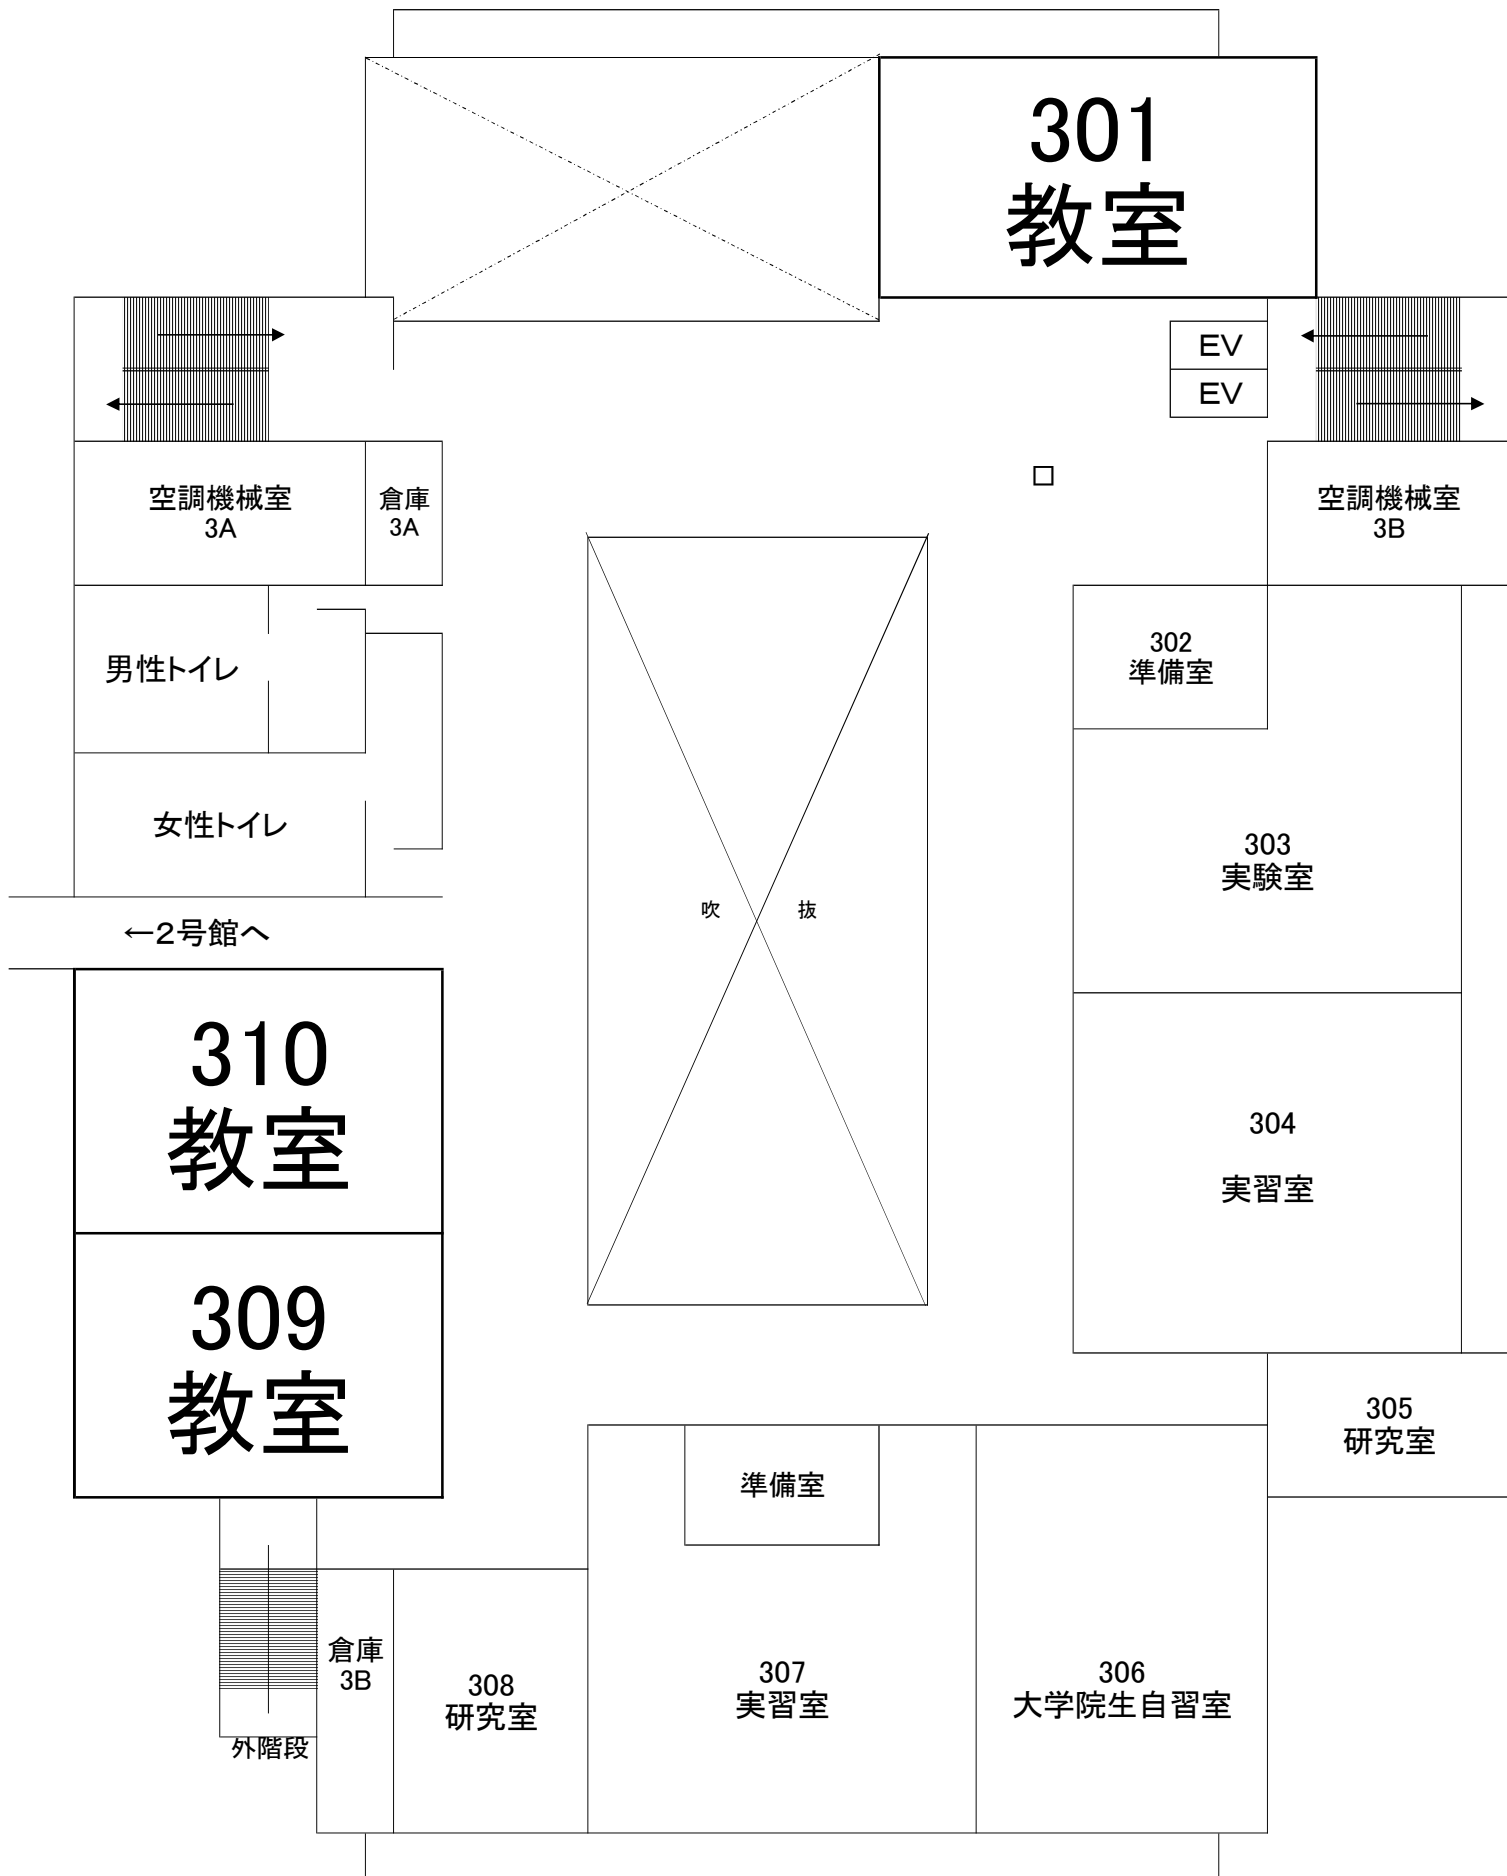

名古屋市立大学 滝子キャンパス MAP

NAGOYA CITY UNIVERSITY Takiko CAMPUS MAP

①	1号館 Building No.1	人文学部 [School of Humanities and Social Sciences] 総合生命科学部 [School of Biology and Integrated Sciences] 都市政策研究センター [Center for Urban Policy, Research and Education]
②	2号館 Building No.2	教養教育 [General Education] 健康センター [Health Center]
③	3号館 Building No.3	経済学部 [Faculty of Economics] 国際交流センター [International Exchange Center] キャリア支援センター [Career Support Center]
④	4号館 Building No.4	総合生命科学部 [School of Biology and Integrated Sciences]
⑤	5号館 Building No.5	総合生命科学部 [School of Biology and Integrated Sciences]
⑥	総合情報センター Library and Information Processing Center	
⑦	体育館 Gymnasium	総合生命科学部 [School of Biology and Integrated Sciences]
⑧	図書館 Library and Information Processing Center Yamahata Branch	総合情報センター山の塔分館 [Library and Information Processing Center Yamahata Branch]
⑨	体育館・卓球場・武道場 Gymnasium・Table Tennis Room・Martial Arts Hall	
⑩	学生会館 Students' Hall	食堂 [Cafeteria] 売場 [Group Shop]
⑪	クラブハウス Club House	
⑫	文芸系サークル施設 Facility for Cultural Activities	

- 指定避難所
- 車いす対応トイレ
- おむつ交換台

1号館2階

1号館3階

2号館1階

2号館2階

2号館3階

2号館4階

3号館1階

3号館2階