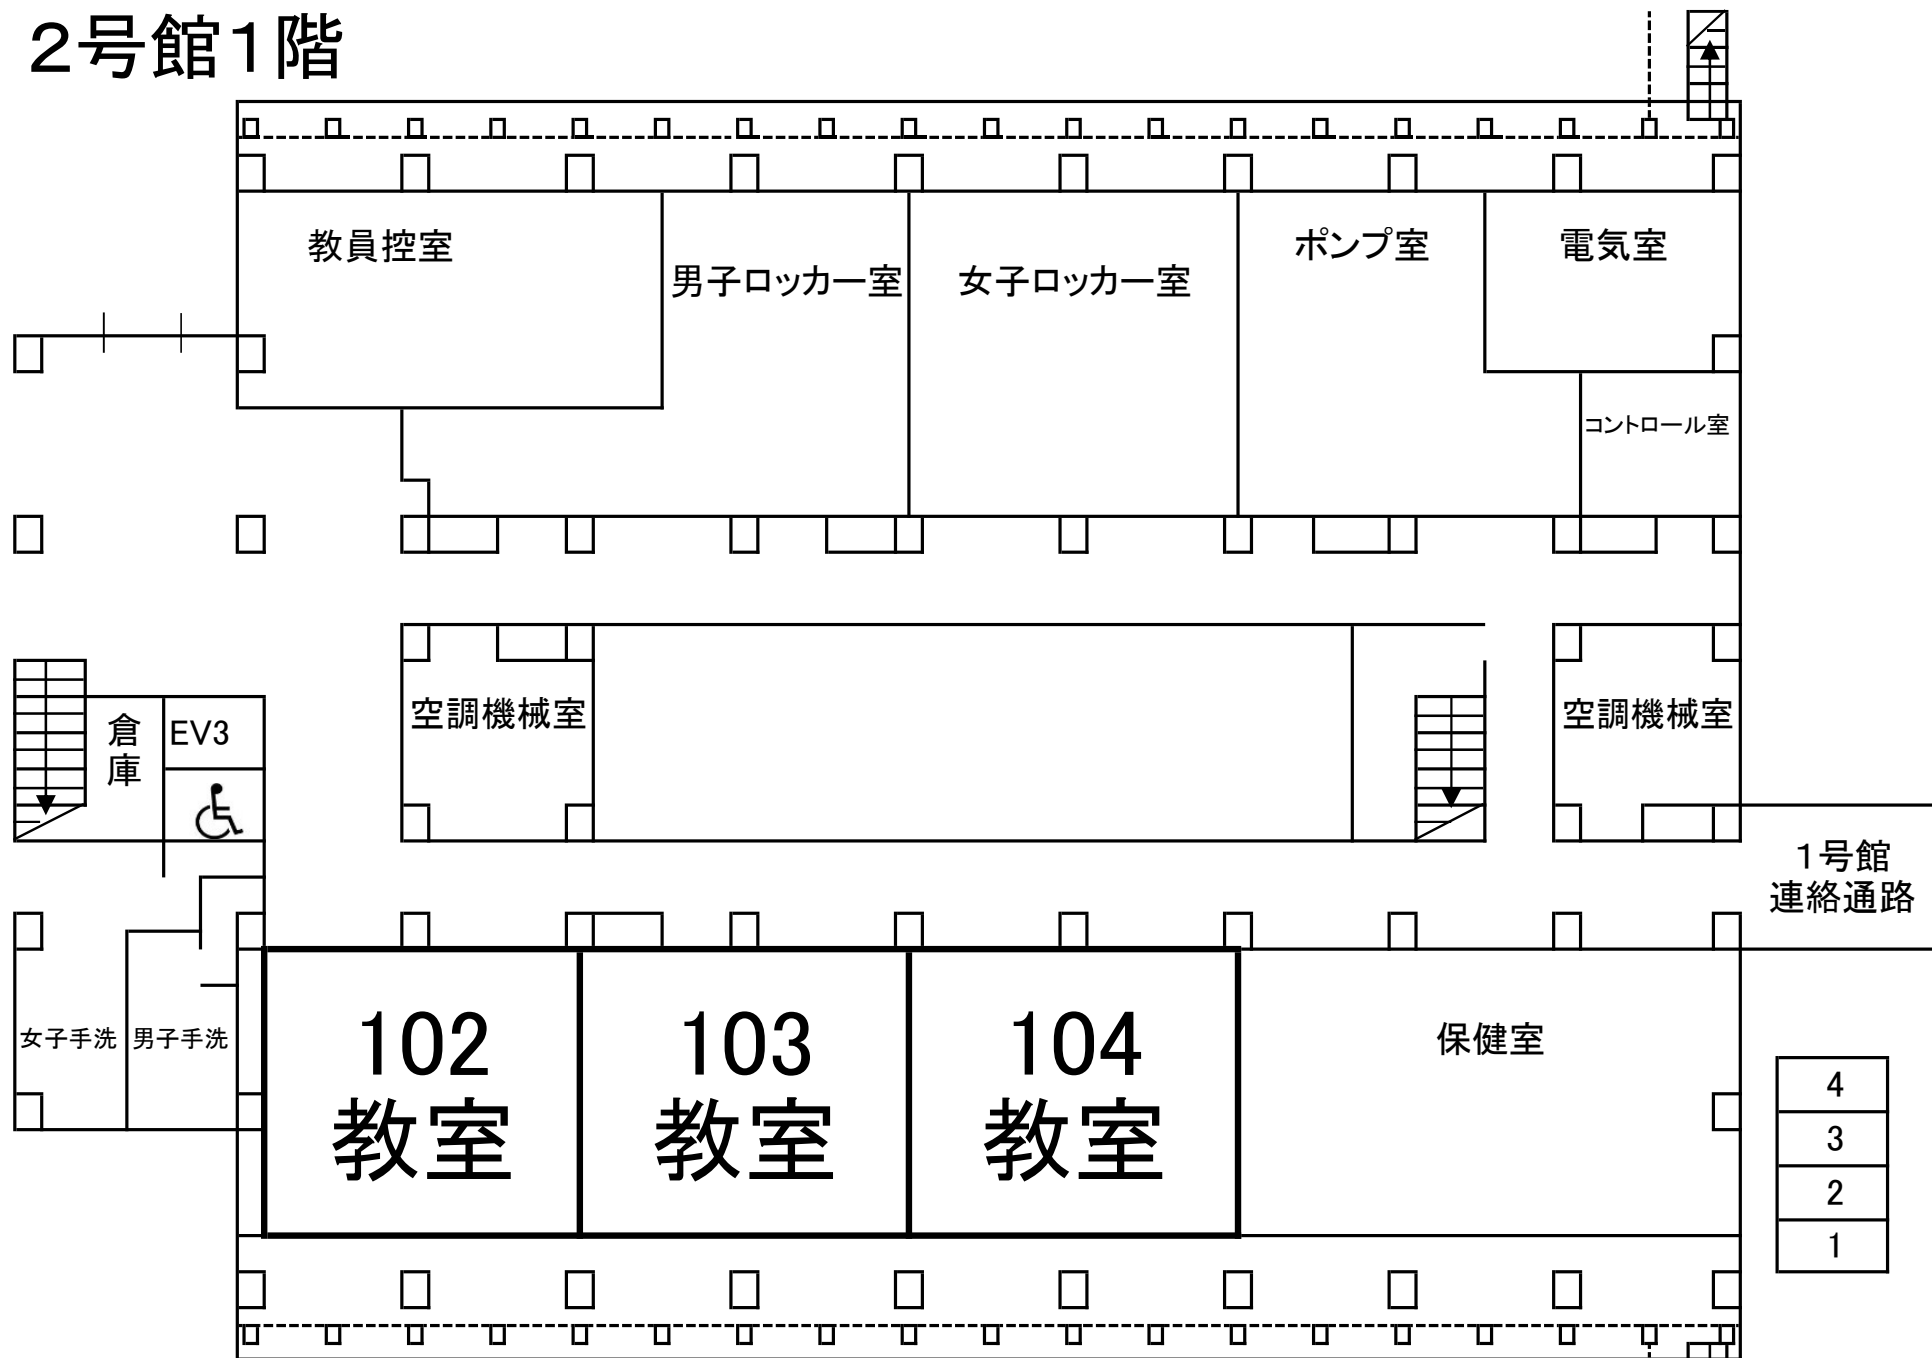

名古屋市立大学 滝子キャンパス MAP

NAGOYA CITY UNIVERSITY Takiko CAMPUS MAP

①	1号館 Building No.1	人文学部 [School of Humanities and Social Sciences] 総合生命科学部 [School of Biology and Integrated Sciences] 都市政策研究センター [Center for Urban Policy, Research and Education]
②	2号館 Building No.2	教養教育 [General Education] 健康センター [Health Center]
③	3号館 Building No.3	経済学部 [Faculty of Economics] 国際交流センター [International Exchange Center] キャリア支援センター [Career Support Center]
④	4号館 Building No.4	総合生命科学部 [School of Biology and Integrated Sciences]
⑤	5号館 Building No.5	総合生命科学部 [School of Biology and Integrated Sciences]
⑥	総合情報センター Library and Information Processing Center	
⑦	体育館 Gymnasium	総合生命科学部 [School of Biology and Integrated Sciences]
⑧	図書館 Library and Information Processing Center Yamahata Branch	総合情報センター山の塔分館 [Library and Information Processing Center Yamahata Branch]
⑨	体育館・卓球場・武道場 Gymnasium・Table Tennis Room・Martial Arts Hall	
⑩	学生会館 Students' Hall	食堂 [Cafeteria] 売場 [Group Shop]
⑪	クラブハウス Club House	
⑫	文芸系サークル施設 Facility for Cultural Activities	

- 指定避難所
- 車いす対応トイレ
- おむつ交換台

1号館2階

1号館3階

2号館1階

2号館2階

2号館3階

2号館4階

3号館1階