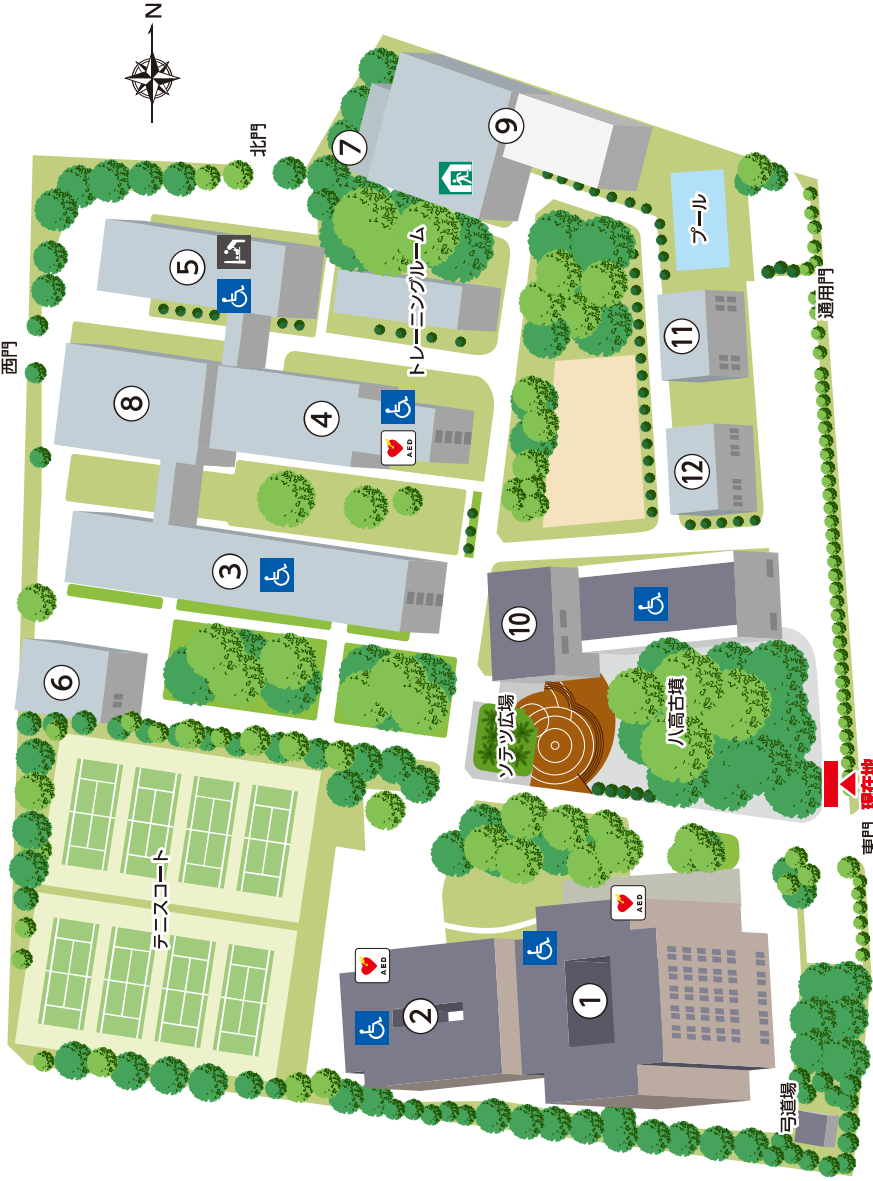

名古屋市立大学 滝子キャンパス MAP

NAGOYA CITY UNIVERSITY Takiko CAMPUS MAP

①	1号館 Building No.1	人文学部 [School of Humanities and Social Sciences] 総合生命科学部 [School of Biology and Integrated Sciences] 都市政策研究センター [Center for Urban Policy, Research and Education]
②	2号館 Building No.2	教養教育 [General Education] 健康センター [Health Center]
③	3号館 Building No.3	経済学部 [Faculty of Economics] 国際交流センター [International Exchange Center] キャリア支援センター [Career Support Center]
④	4号館 Building No.4	総合生命科学部 [School of Biology and Integrated Sciences]
⑤	5号館 Building No.5	総合生命科学部 [School of Biology and Integrated Sciences]
⑥	総合情報センター Library and Information Processing Center	
⑦	体育館 Gymnasium	総合生命科学部 [School of Biology and Integrated Sciences]
⑧	図書館 Library and Information Processing Center Yamahata Branch	総合情報センター山の塔分館 [Library and Information Processing Center Yamahata Branch]
⑨	体育館・卓球場・武道場 Gymnasium・Table Tennis Room・Martial Arts Hall	
⑩	学生会館 Students' Hall	食堂 [Cafeteria] 売場 [Group Shop]
⑪	クラブハウス Club House	
⑫	文芸系サークル施設 Facility for Cultural Activities	

- 指定避難所
- 車いす対応トイレ
- おむつ交換台

1号館2階

1号館3階

2号館1階

2号館2階

2号館3階

2号館4階

3号館1階

3号館2階