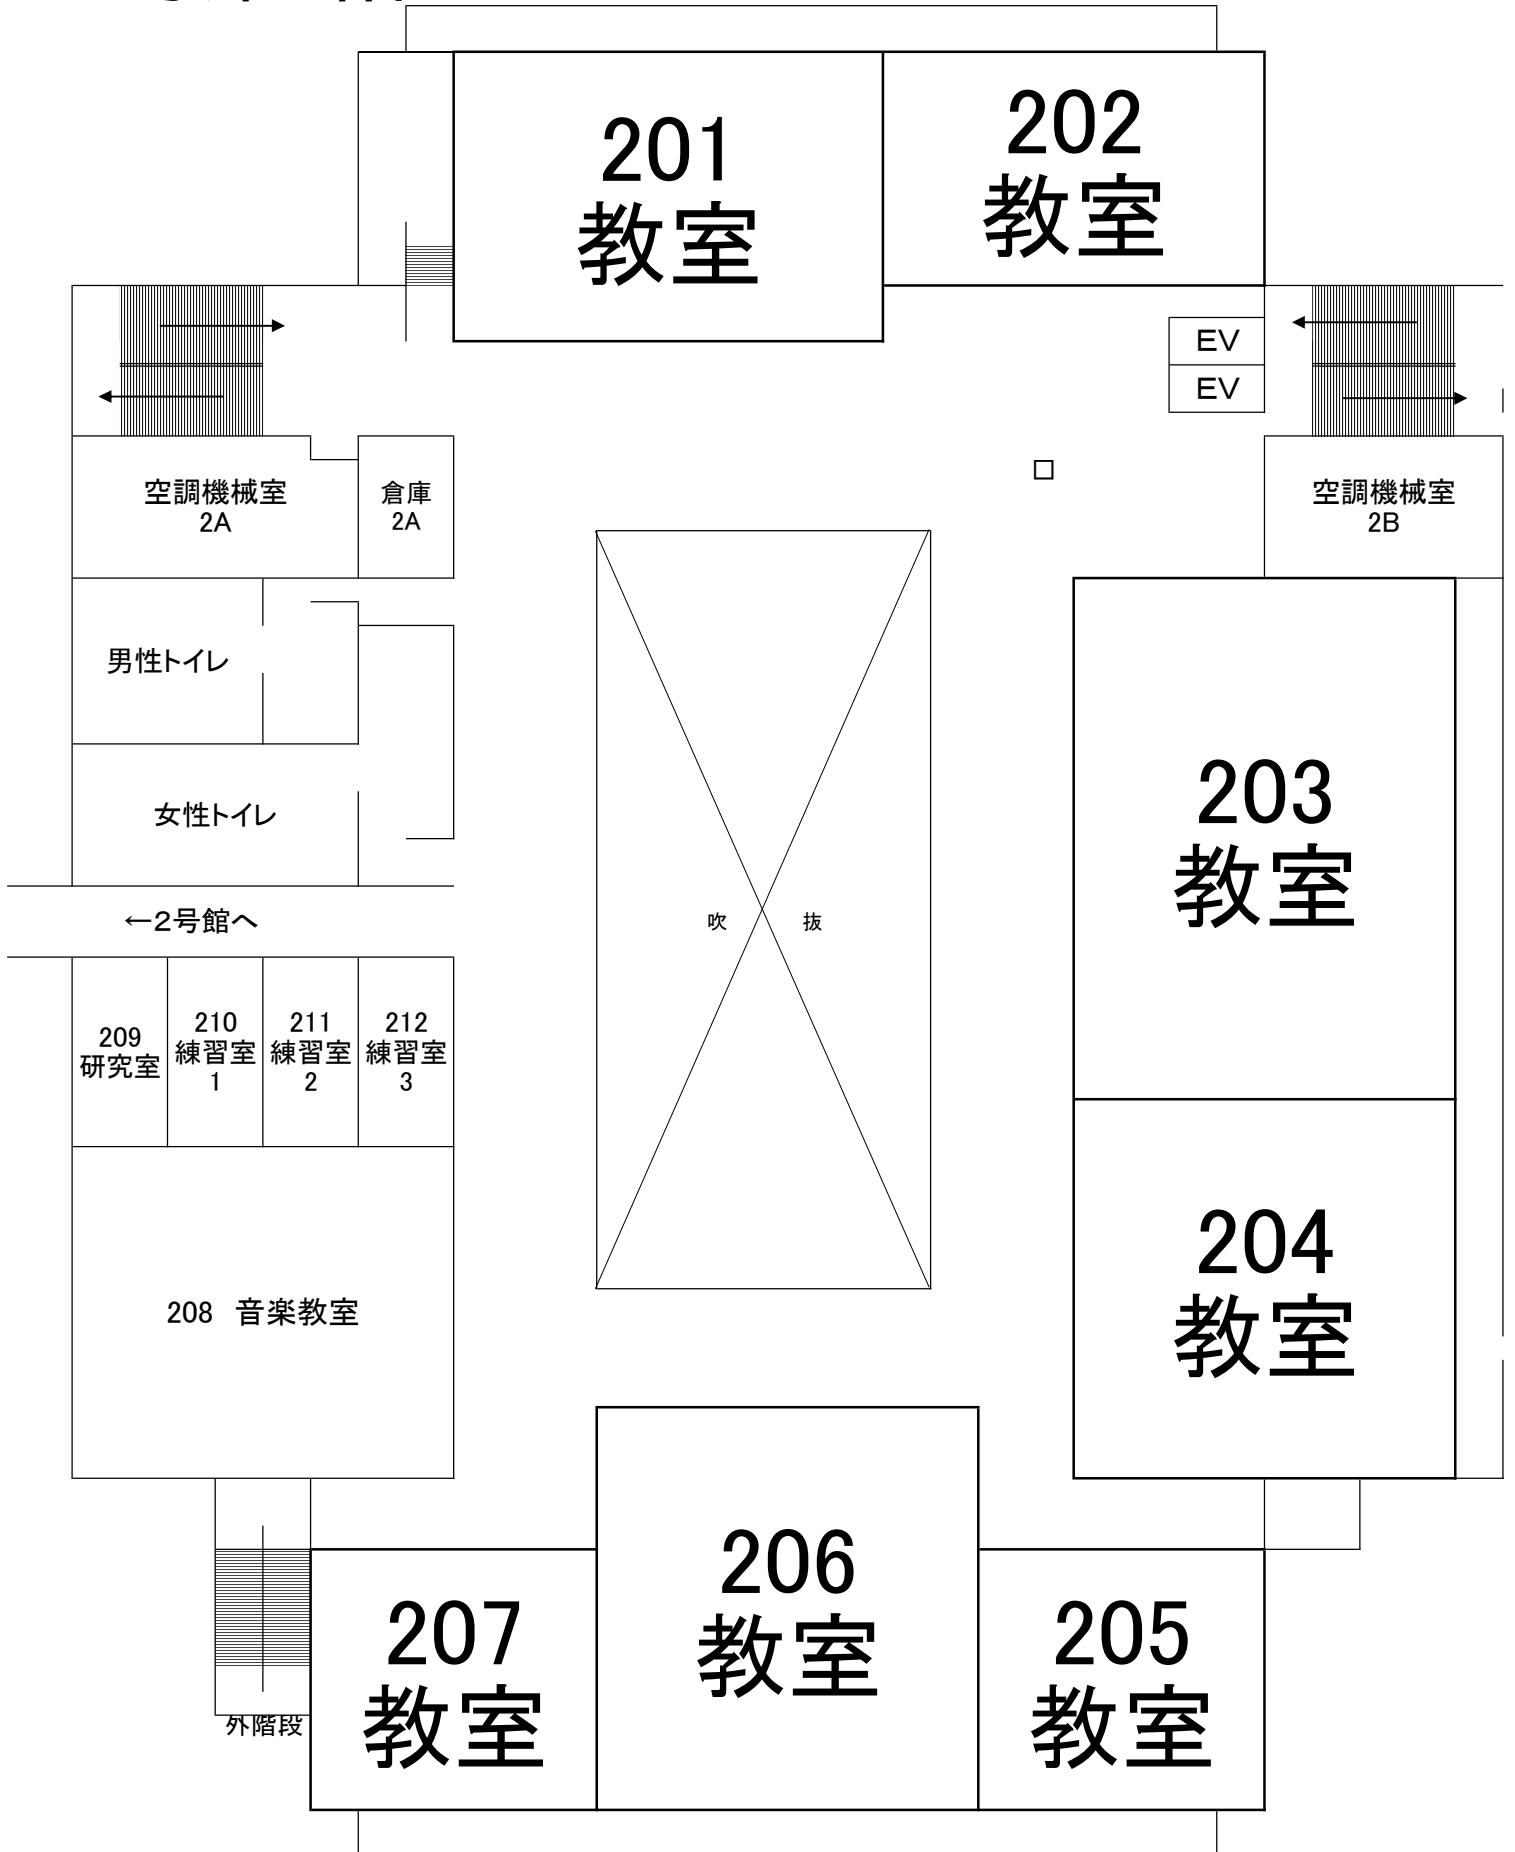

名古屋市立大学 滝子キャンパス MAP

NAGOYA CITY UNIVERSITY Takiko CAMPUS MAP

①	1号館 Building No.1	人文学部 [School of Humanities and Social Sciences] 総合生命科学部 [School of Biology and Integrated Sciences] 都市政策研究センター [Center for Urban Policy, Research and Education]
②	2号館 Building No.2	教養教育 [General Education] 健康センター [Health Center]
③	3号館 Building No.3	経済学部 [Faculty of Economics] 国際交流センター [International Exchange Center] キャリア支援センター [Career Support Center]
④	4号館 Building No.4	総合生命科学部 [School of Biology and Integrated Sciences]
⑤	5号館 Building No.5	総合生命科学部 [School of Biology and Integrated Sciences]
⑥	総合情報センター Library and Information Processing Center	
⑦	体育館 Gymnasium	総合生命科学部 [School of Biology and Integrated Sciences]
⑧	図書館 Library and Information Processing Center Yamahata Branch	総合情報センター山の塔分館 [Library and Information Processing Center Yamahata Branch]
⑨	体育館・卓球場・武道場 Gymnasium・Table Tennis Room・Martial Arts Hall	
⑩	学生会館 Students' Hall	食堂 [Cafeteria] 売場 [Group Shop]
⑪	クラブハウス Club House	
⑫	文芸系サークル施設 Facility for Cultural Activities	

- 指定避難所
- 車いす対応トイレ
- おむつ交換台

1号館2階

1号館3階

2号館1階

2号館2階

2号館3階

2号館4階

3号館1階

3号館2階