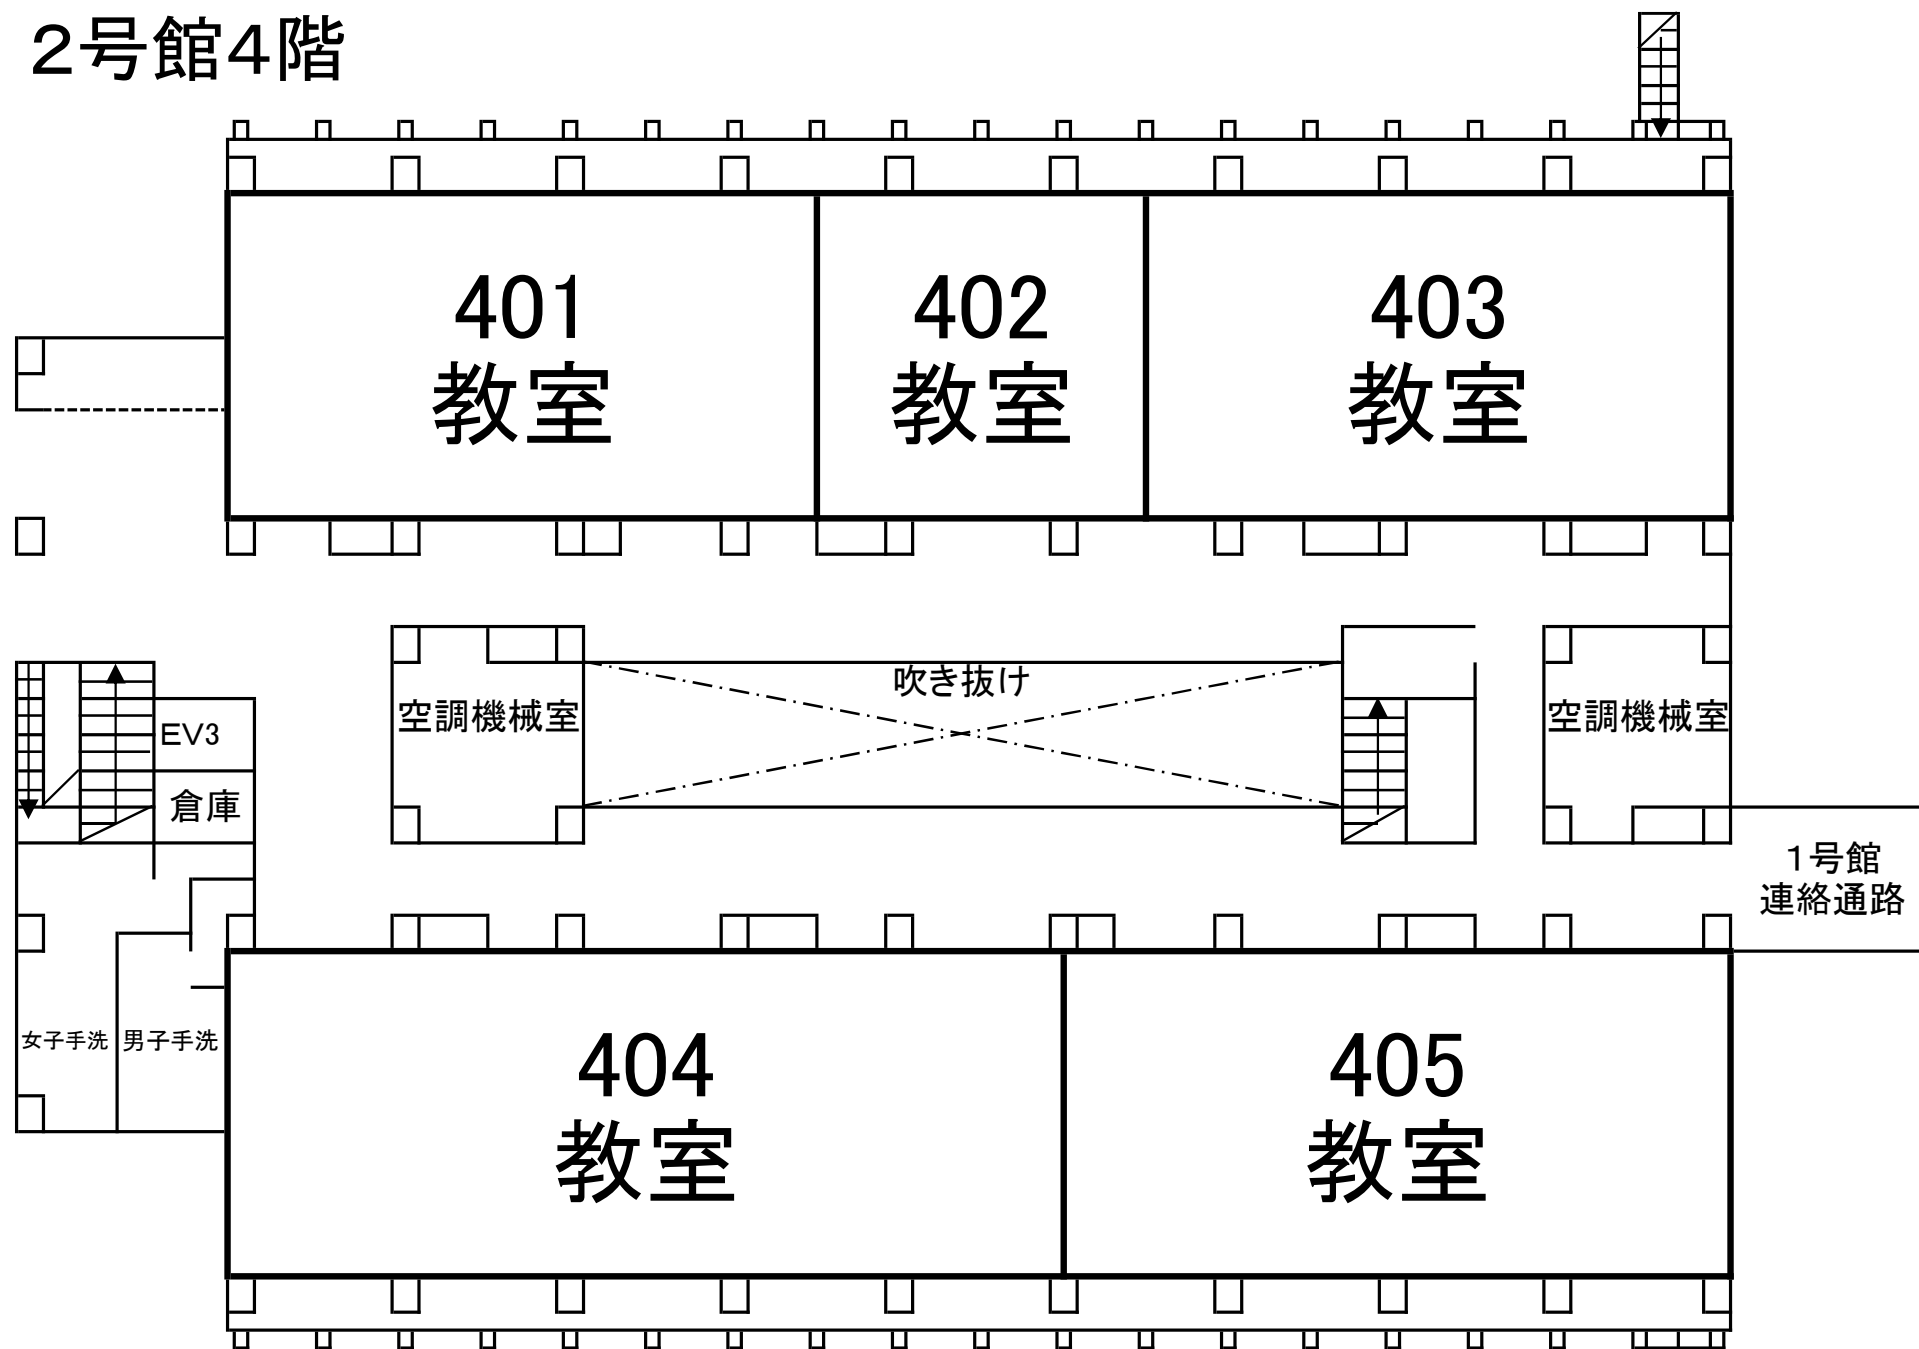

名古屋市立大学 滝子キャンパス MAP

NAGOYA CITY UNIVERSITY Takiko CAMPUS MAP

①	1号館 Building No.1	人文学部 [School of Humanities and Social Sciences] 総合生命科学部 [School of Biology and Integrated Sciences] 都市政策研究センター [Center for Urban Policy, Research and Education]
②	2号館 Building No.2	教養教育 [General Education] 健康センター [Health Center]
③	3号館 Building No.3	経済学部 [Faculty of Economics] 国際交流センター [International Exchange Center] キャリア支援センター [Career Support Center]
④	4号館 Building No.4	総合生命科学部 [School of Biology and Integrated Sciences]
⑤	5号館 Building No.5	総合生命科学部 [School of Biology and Integrated Sciences]
⑥	総合情報センター Library and Information Processing Center	
⑦	体育館 Gymnasium	総合生命科学部 [School of Biology and Integrated Sciences]
⑧	図書館 Library and Information Processing Center Yamahata Branch	総合情報センター山の塔分館 [Library and Information Processing Center Yamahata Branch]
⑨	体育館・卓球場・武道場 Gymnasium・Table Tennis Room・Martial Arts Hall	
⑩	学生会館 Students' Hall	食堂 [Cafeteria] 売場 [Group Shop]
⑪	クラブハウス Club House	
⑫	文芸系サークル施設 Facility for Cultural Activities	

- 指定避難所
- 車いす対応トイレ
- おむつ交換台

1号館2階

1号館3階

2号館1階

2号館2階

2号館3階

2号館4階

3号館1階